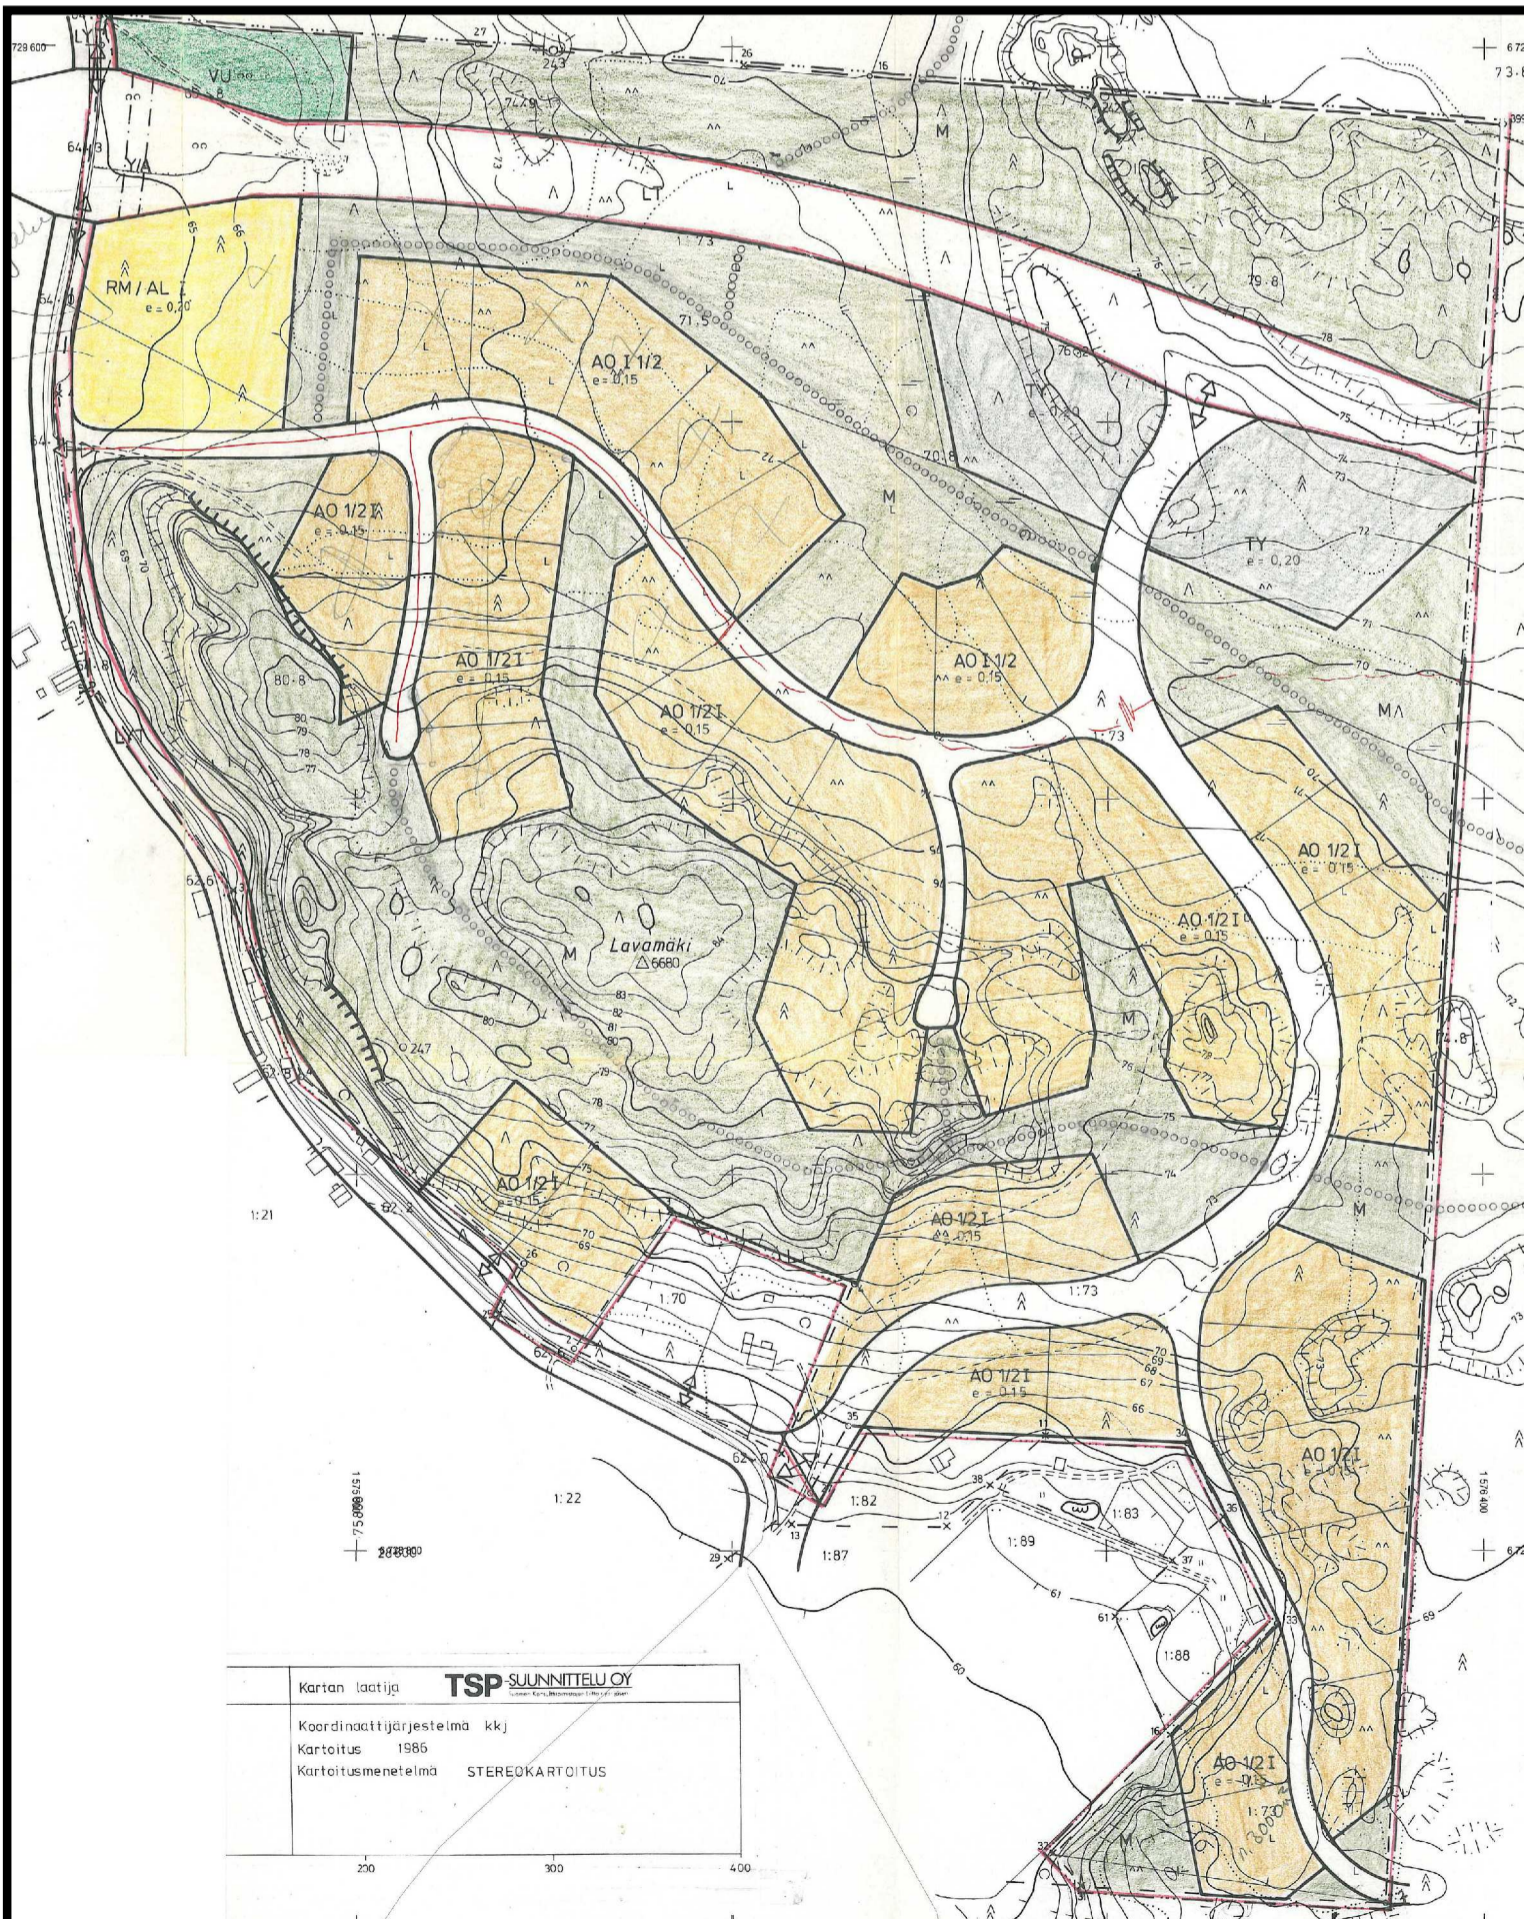

Ruskon kunta  
Vahdon kunnanosan  
osayleiskaava

Lavamäen  
osayleiskaava

Kartan laatija	<b>TSP SUUNNITTELU OY</b>
Koordinaattijärjestelmä	kkj
Kartoitus	1985
Kartoitusmenetelmä	STEREOKARTOITUS