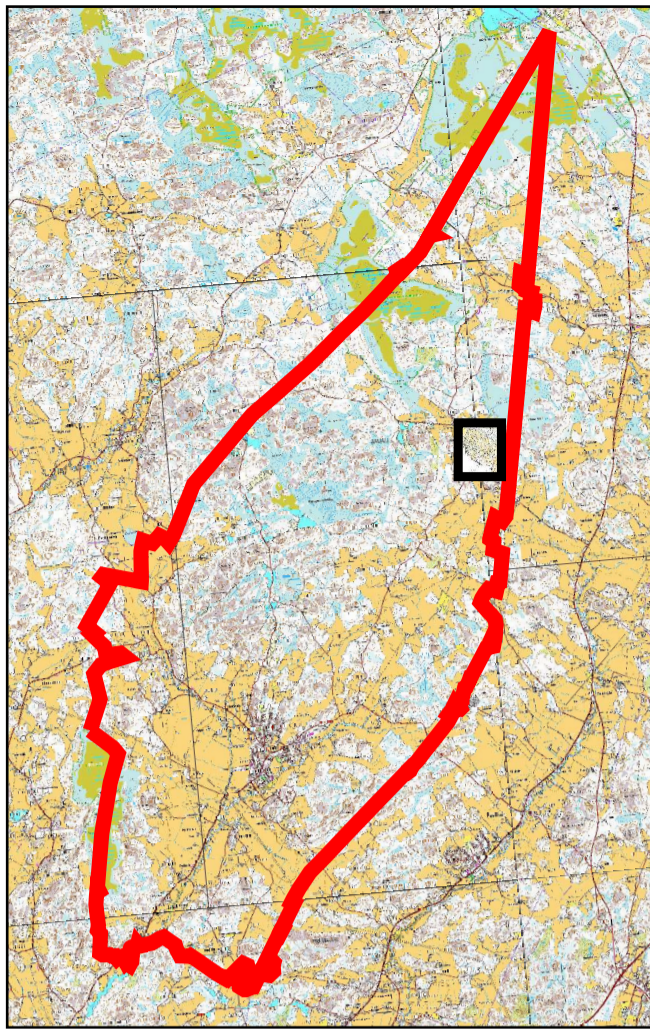

Ruskon kunta  
Vahdon kunnanosan  
osayleiskaava

Lavamäen  
osayleiskaava

Kartan laatija	<b>TSP SUUNNITTELU OY</b>
Koordinaattijärjestelmä	kkj
Kartoitus	1985
Kartoitusmenetelmä	STEREOKARTOITUS